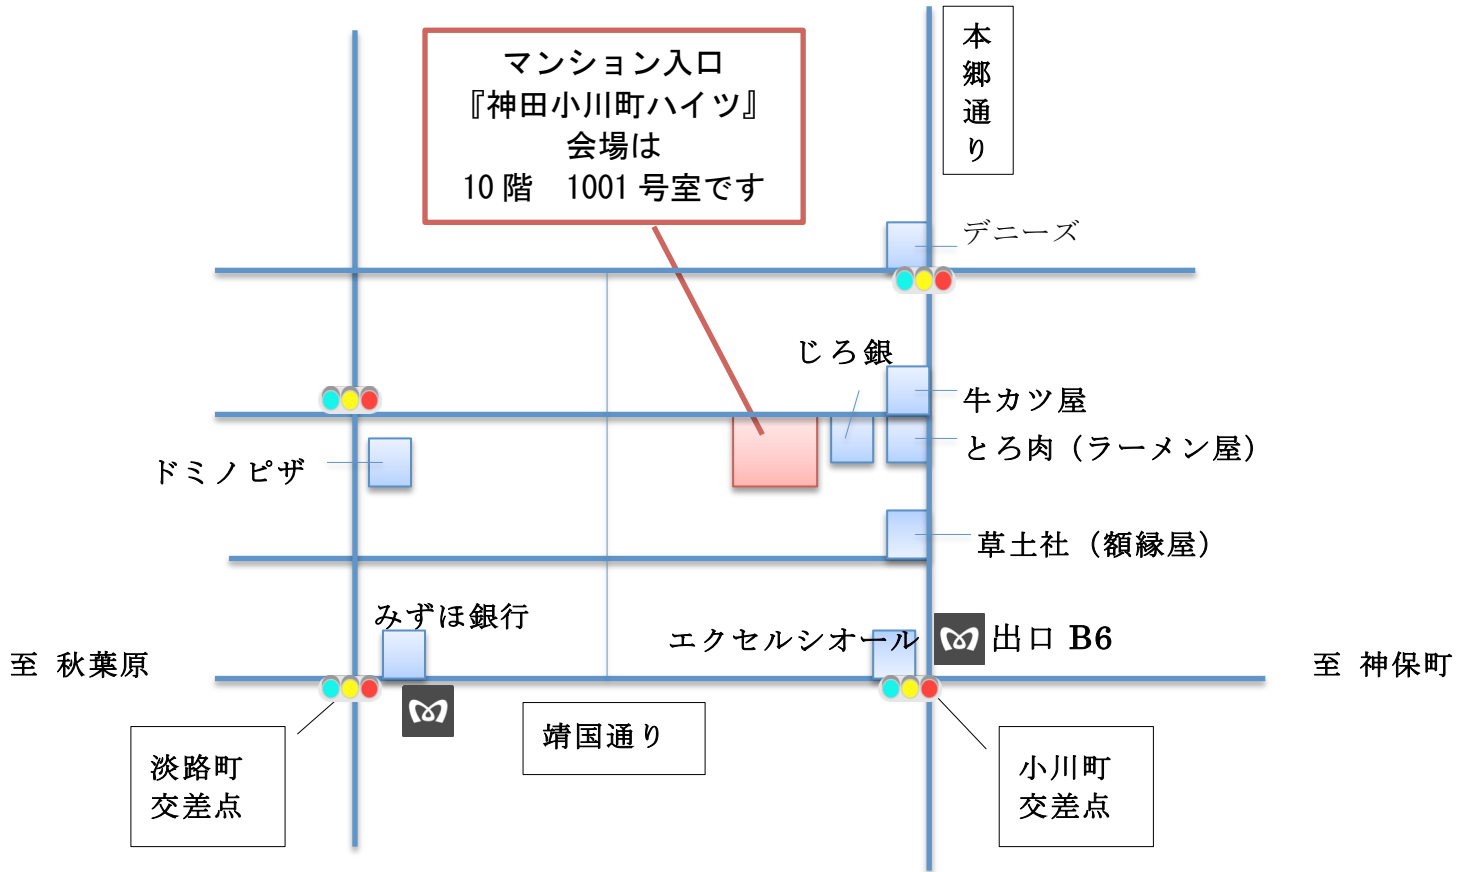

至 大手町・東京駅

至 御茶ノ水駅 (聖橋口)

JR「御茶ノ水駅」から来る場合

聖橋口の改札を出て、大手町方面へなだらかな坂を 600m 程下ると小川町交差点に着きます。

地下鉄 新宿線「小川町」、または、丸の内線「淡路町」から来る場合

出口 B6 から地上に上がると、左手前に額縁屋 (草土社) が見えます。

そのまま大通りを直進し、ラーメン屋と牛カツ屋に挟まれた道を左折します。じろ銀のお店の右隣に、『神田小川町ハイツ』の入口があります。

10階 1001号室が会場です。